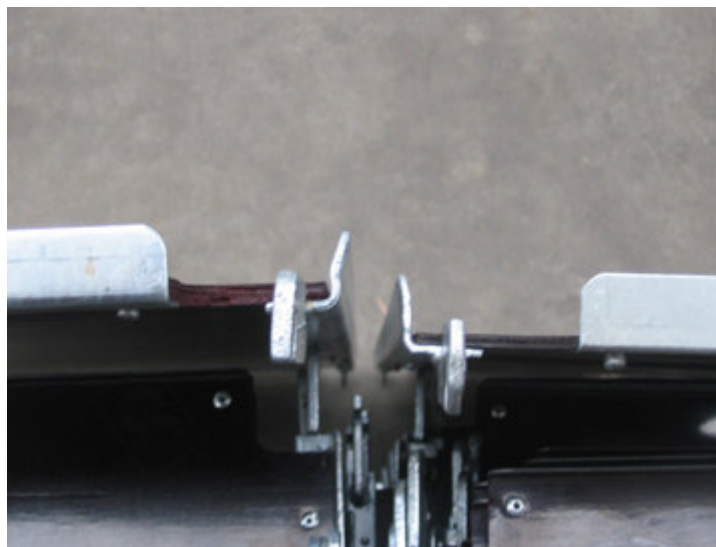

!!!PLATEN ALARM !!!

HARDE AANPAK VALSE CC-PLATEN IS UW BELANG !

NIEUWE VALSE PLATEN DUIKEN OP IN POOL

Onze pool wordt sinds kort geplaagd door een nieuw soort falsificaties van CC-Platen.

Na de spaanplaat versies en plastic platen is nu een soort in omloop die de uiterlijke kenmerken vertoont van de officiële CC-Plaat. De valse platen zijn veel dunner en ook sneller stuk. Daarnaast is de draagkracht veel lager dan de gebruikelijke 60 kg. In plaats van vijf lagen verlijmd multiplex tellen de valse items maximaal drie verlijmde lagen. Op het eerste oog zijn ze moeilijk van echte CC-Platen te onderscheiden. Ze zijn echter aanmerkelijk dunner. Al na enkele keren gebruikt te zijn, raken de valse platen snel beschadigd en onbruikbaar.

De valse platen zijn sneller stuk en vervuilen de pool.

Belgie volgt

Ook in België zijn valse platen in omloop. Belgische leveranciers en handelaren hebben afgesproken geen valse platen meer te accepteren. Aangetroffen valse platen worden in mindering gebracht op het saldo.

Valse platen in de pool?

U wilt toch ook geen vals geld in uw portemonnee?

GEEN VERVANGING VAN VALSE PLATEN

De CC-Plaat (links) is dikker en sterker dan de valse plaat (rechts).

Container Centralen, Veiling Aalsmeer en FloraHolland werken samen in de strijd tegen eerder gesignaleerde illegale items. Eerder dit jaar konden valse items worden ingeleverd bij de veiling depots en ingeruild tegen legale items.