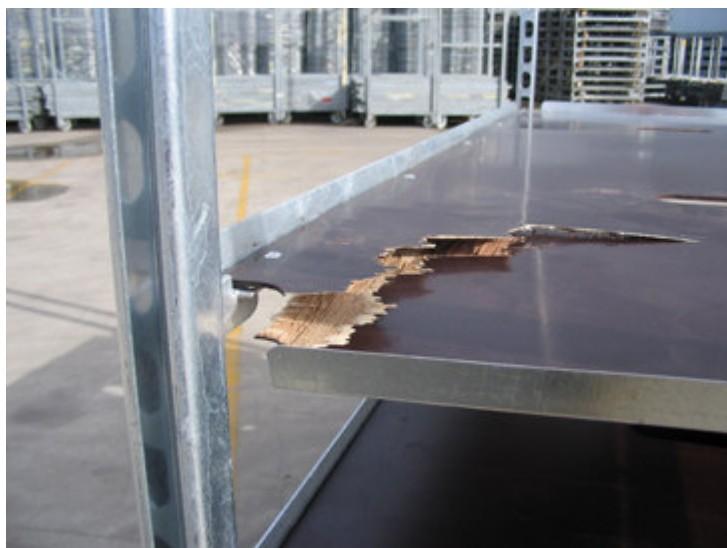

!!!PLATEN ALARM !!!

HARDE AANPAK VALSE CC-PLATEN IS UW BELANG !

NIEUWE VALSE PLATEN DUIKEN OP IN POOL

Onze pool wordt sinds kort geplaagd door een nieuw soort falsificaties van CC-Platen.

Na de spaanplaat versies en plastic platen is nu een soort in omloop die de uiterlijke kenmerken vertoont van de officiële CC-Plaat. De valse platen zijn veel dunner en ook sneller stuk. Daarnaast is de draagkracht veel lager dan de gebruikelijke 60 kg. In plaats van vijf lagen verlijmd multiplex tellen de valse items maximaal drie verlijmde lagen. Op het eerste oog zijn ze moeilijk van echte CC-Platen te onderscheiden. Ze zijn echter aanmerkelijk dunner. Al na enkele keren gebruikt te zijn, raken de valse platen snel beschadigd en onbruikbaar.

De valse platen zijn sneller stuk en vervuilen de pool.

Belgie volgt

Ook in België zijn valse platen in omloop. Belgische leveranciers en handelaren hebben afgesproken geen valse platen meer te accepteren. Aangetroffen valse platen worden in mindering gebracht op het saldo.

Valse platen in de pool?

U wilt toch ook geen vals geld in uw portemonnee?

GEEN VERVANGING VAN VALSE PLATEN

De CC-Plaat (links) is dikker en sterker dan de valse plaat (rechts).

Container Centralen, Veiling Aalsmeer en FloraHolland werken samen in de strijd tegen eerder gesignaleerde illegale items. Eerder dit jaar konden valse items worden ingeleverd bij de veiling depots en ingeruild tegen legale items.

ONDERZOEK NAAR HERKOMST

Container Centralen voert uitgebreid onderzoek naar de herkomst van de nieuwe soort valse platen. In dat onderzoek wordt ook gekeken naar andere falsificaties, zoals platen van ijzer, plastic of spaanplaat.